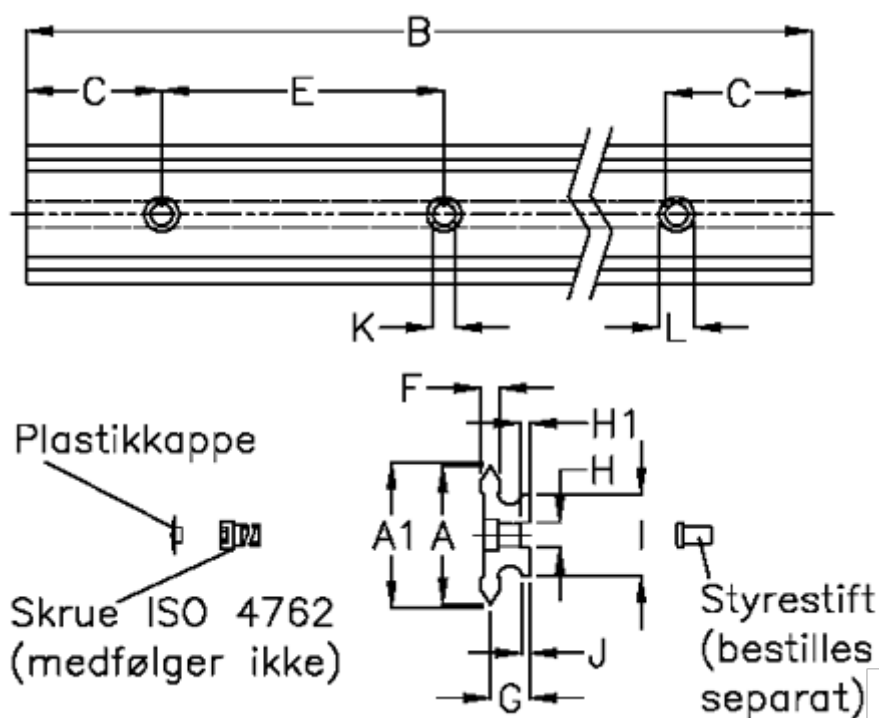

Varenummer: 059101536
 Beskrivelse: Hepco SL2 profilskinne
 SS NMS12-536

Mål

A	= 12	G = 6.2	vægt kg/1000 = 440
A1	= 12.37	H = 4	
B	= 536	H1 = 1.8	
C	= 20.5	I = 8.5	
E	= 45	J = 1.7	
F	= 3.0	K = 3.5	
For leje	= 13	L = 6 x 3	
For styrestift = 4		M = -	